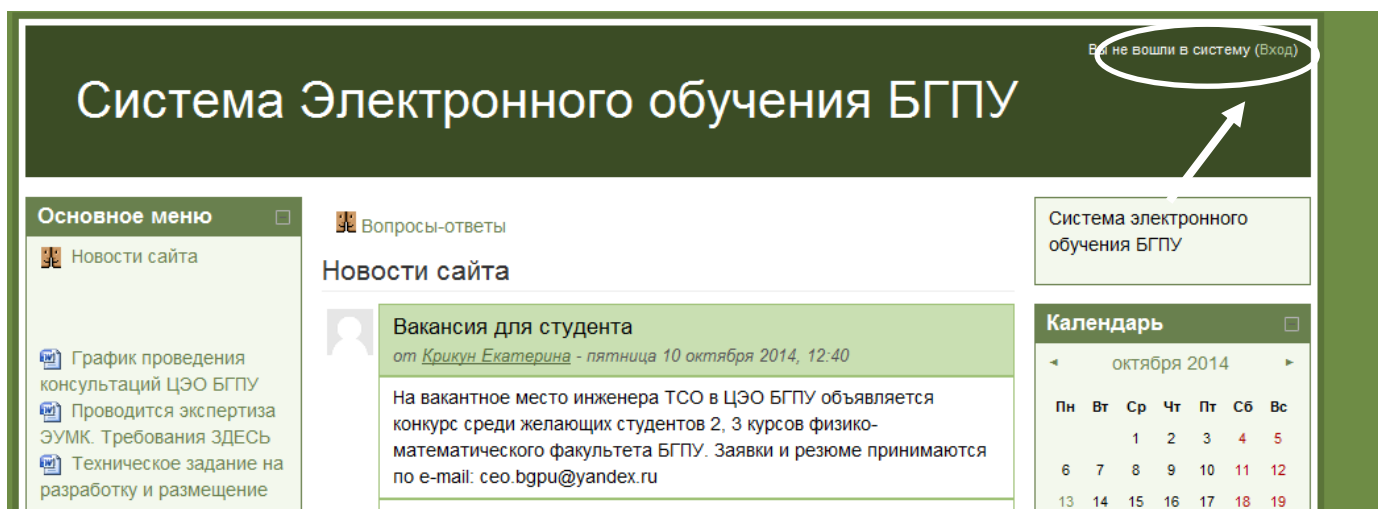

Уважаемые коллеги!

Для входа в Систему электронного обучения БГПУ загрузите любой браузер, в адресную строку введите <http://litr.bgpu.ru/moodle/>

В верхнем правом углу нажмите на ссылку «Вход» (Рисунок 1)